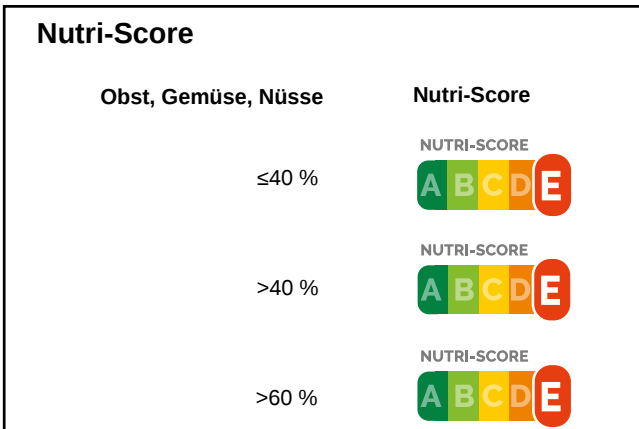

Chocolate Wishes 45g Zartbitter

Portionsmenge

Portionsmenge 45g

Packungsfüllmenge

Packungsfüllmenge 45.0g
Portionen 1

Grafiken

Nährwerttabelle	pro 100g	pro 45g Portion
Brennwert	2305kJ 551kcal	1037kJ 248kcal
Fett	37g	17g
davon gesättigte Fettsäuren	22g	9,9g
Kohlenhydrate	46g	21g
davon Zucker	43g	19g
Eiweiß	5,1g	2,3g
Salz	0,00g	0,00g

Nutrition Facts	Amount / serving	% DV	Amount / serving	% DV
	Total Fat 17g	21%	Total Carb. 21g	8%
1 servings per container	Sat. Fat 10g	50%	Fiber 0g	0%
Serving size 2oz (45g)	Trans Fat 0g		Total Sugars 19g	
	Cholesterol 0mg	0%	Incl. 0g Added Sugars	0%
Calories per serving 250	Sodium 0mg	0%	Protein 2g	

Vitamin D 0% • Calcium 0 • Iron 0% • Potassium 0%

Nutrition Facts Servings: 1, Serv. size: 2oz (45g),
Amount per serving: **Calories 250**, **Total Fat** 17g (21% DV), **Sat. Fat** 10g (50% DV),
Trans Fat 0g, **Cholest.** 0mg (0% DV), **Sodium** 0mg (0% DV), **Total Carb.** 21g (8% DV),
Fiber 0g (0% DV), **Total Sugars** 19g (Incl. 0g Added Sugars, 0% DV), **Protein** 2g,
Vit. D (0% DV), **Calcium** (0% DV), **Iron** (0% DV), **Potas.** (0% DV).

PER 2oz (45g) SERVING