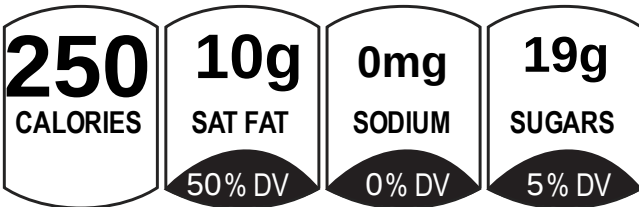

Chocolate Wishes 45g Zartbitter

Portionsmenge

Portionsmenge 45g

Packungsfüllmenge

Packungsfüllmenge 45.0g
Portionen 1

Grafiken

Nährwerttabelle	pro 100g	pro 45g Portion
Brennwert	2305kJ 551kcal	1037kJ 248kcal
Fett	37g	17g
davon gesättigte Fettsäuren	22g	9,9g
Kohlenhydrate	46g	21g
davon Zucker	43g	19g
Eiweiß	5,1g	2,3g
Salz	0,00g	0,00g

Nutrition Facts	Amount / serving	% DV	Amount / serving	% DV
	Total Fat 17g	21%	Total Carb. 21g	8%
1 servings per container	Sat. Fat 10g	50%	Fiber 0g	0%
Serving size 2oz (45g)	Trans Fat 0g		Total Sugars 19g	
	Cholesterol 0mg	0%	Incl. 0g Added Sugars	0%
Calories per serving 250	Sodium 0mg	0%	Protein 2g	

Vitamin D 0% • Calcium 0 • Iron 0% • Potassium 0%

Nutrition Facts Servings: 1, Serv. size: 2oz (45g),
Amount per serving: **Calories 250**, **Total Fat** 17g (21% DV), **Sat. Fat** 10g (50% DV),
Trans Fat 0g, **Cholest.** 0mg (0% DV), **Sodium** 0mg (0% DV), **Total Carb.** 21g (8% DV),
Fiber 0g (0% DV), **Total Sugars** 19g (Incl. 0g Added Sugars, 0% DV), **Protein** 2g,
Vit. D (0% DV), **Calcium** (0% DV), **Iron** (0% DV), **Potas.** (0% DV).

PER 2oz (45g) SERVING